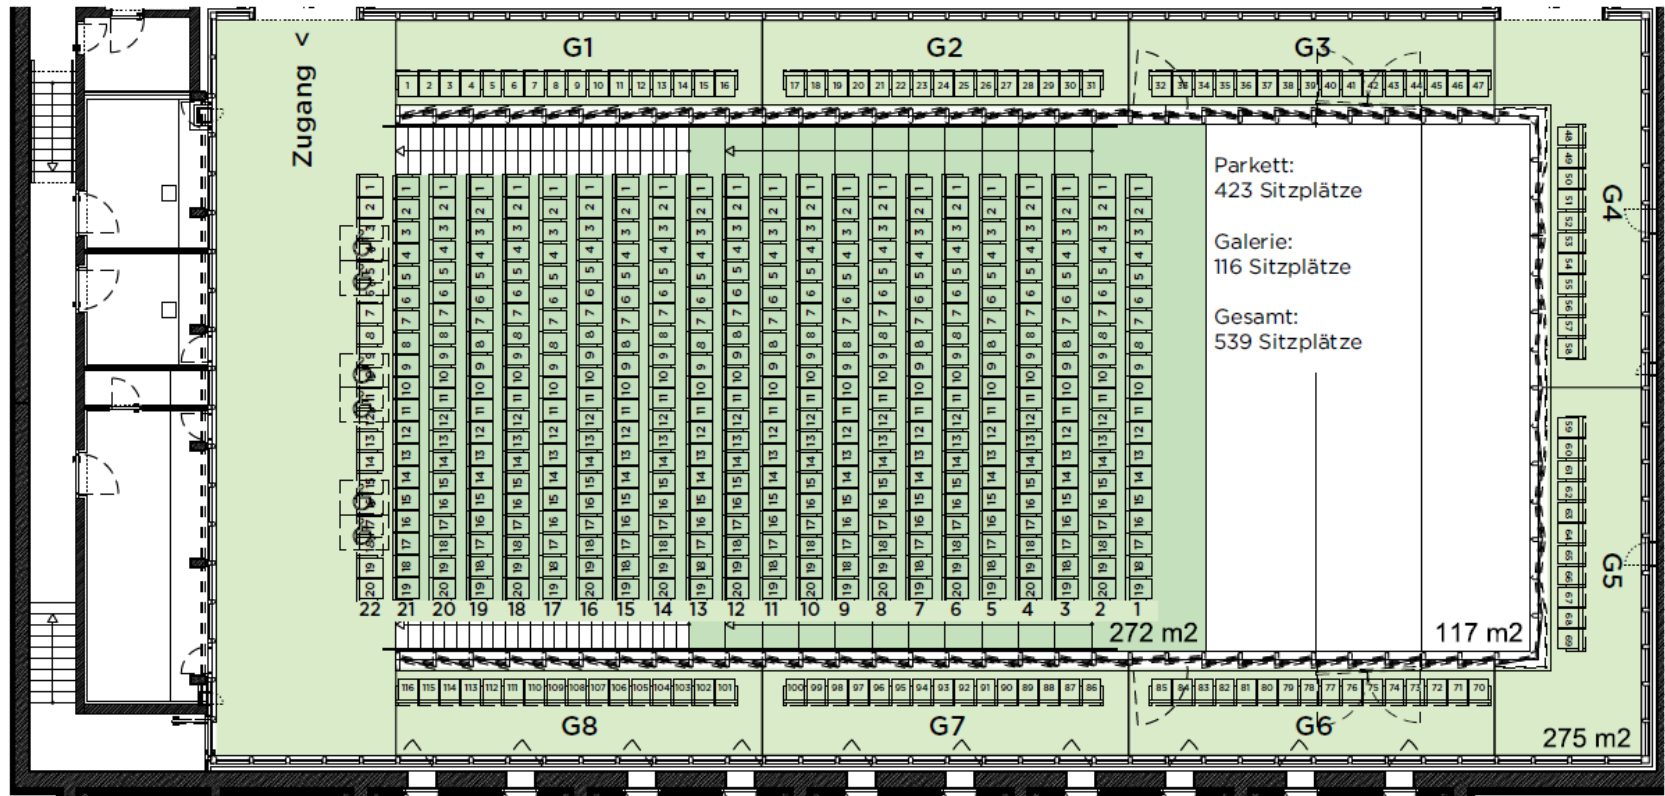

Kapazität gesamt:	539 pax
Parkett:	423 pax
Galerie:	116 pax
Bühne:	13,80 x 8,55 m

CARMEN WÜRTH FORUM

Erdgeschoss/Ebene 0
 Maßstab 1:400
 09.05.2017

Kontakt:
 Tel. +49 7940 15-3200
 info@carmen-wuerth-forum.de
 www.carmen-wuerth-forum.de