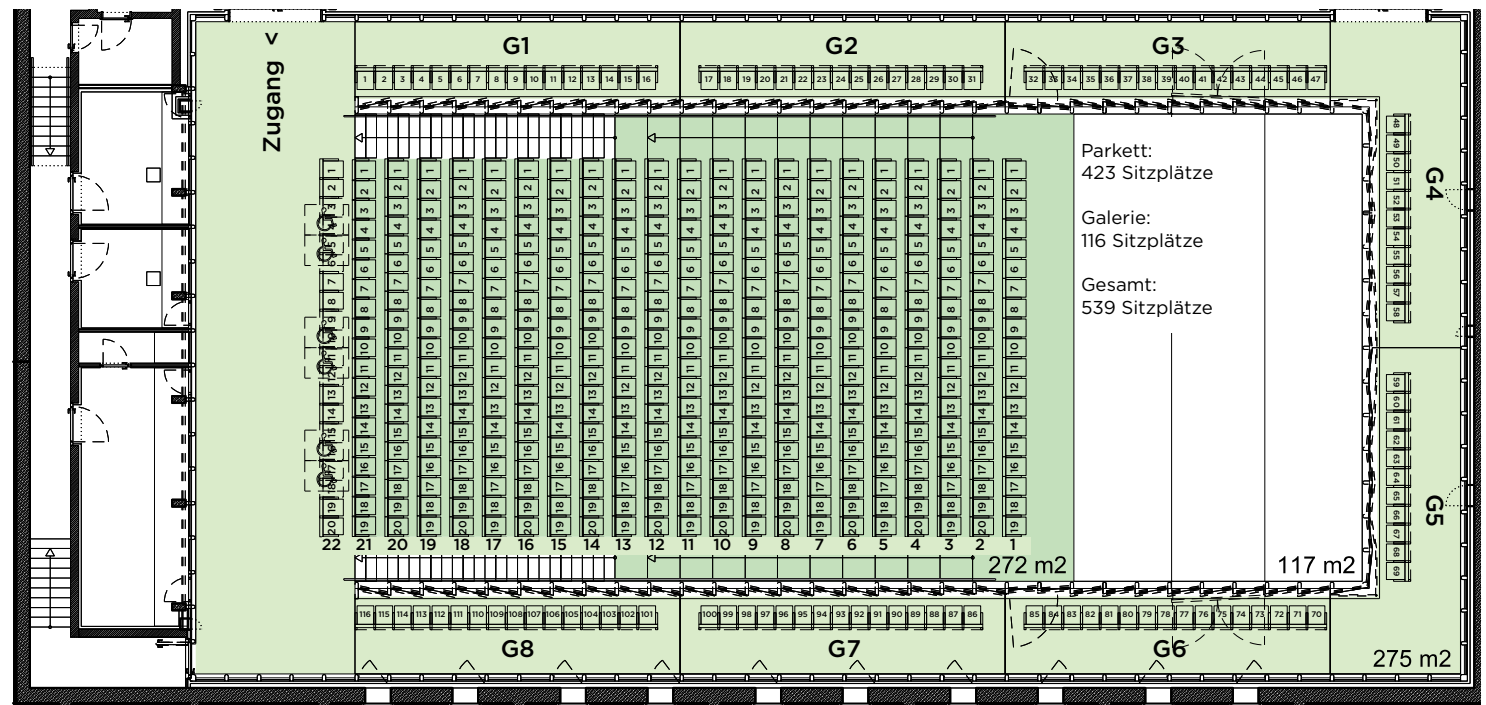

## Bestuhlungsplan Reinhold Würth Saal

Kapazität gesamt:	539 pax
Parkett:	423 pax
Galerie:	116 pax
Bühne:	13,80 x 8,55 m

Erdgeschoss/Ebene 0  
 Maßstab 1:400  
 09.05.2017