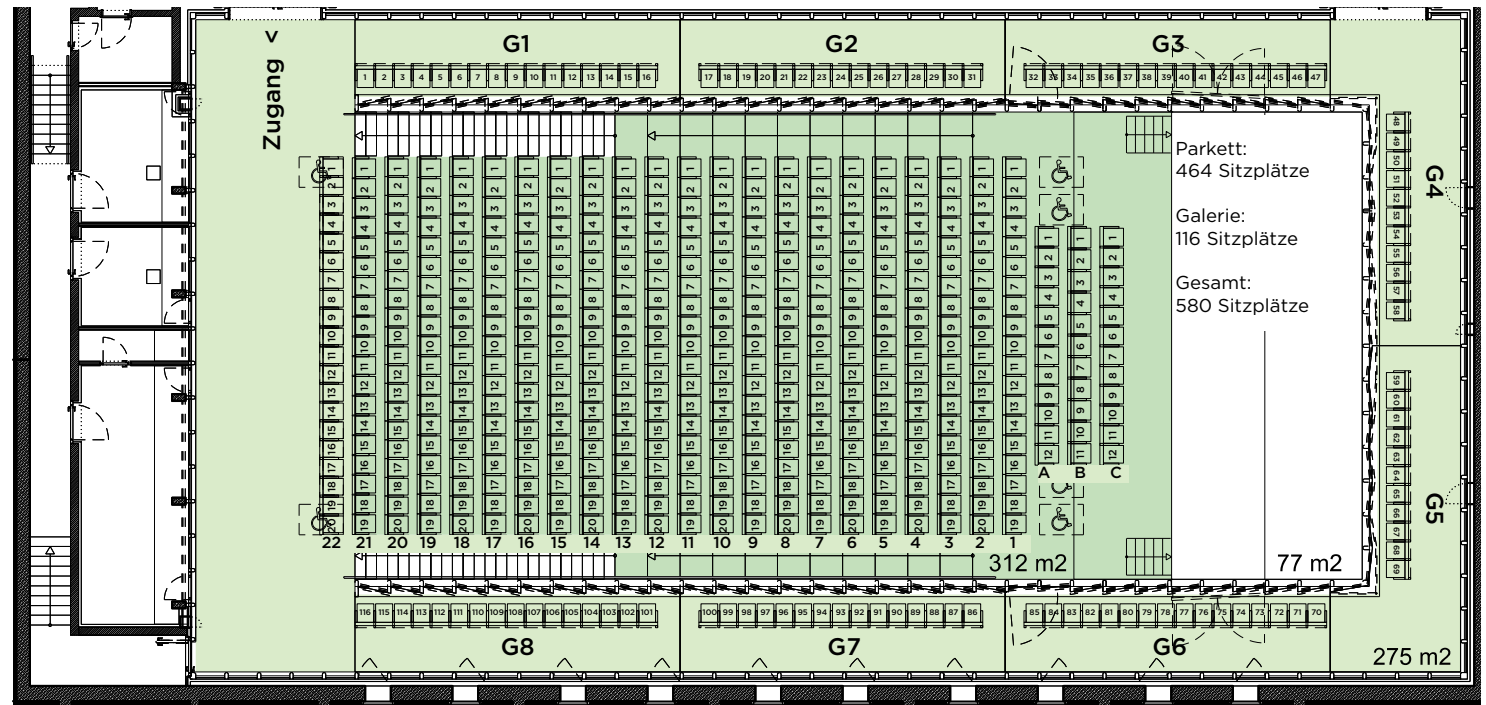

## Bestuhlungsplan Reinhold Würth Saal

Kapazität gesamt:	580 pax
Parkett:	464 pax
Galerie:	116 pax
Bühne:	13,80 x 5,7 m

Erdgeschoss/Ebene 0  
 Maßstab 1:400  
 09.05.2017